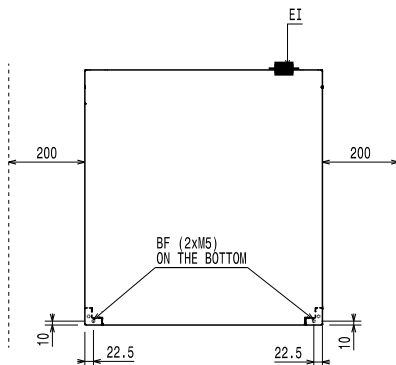

Electrolux
PROFESSIONAL

Disk HeroDry för green&clean huvdiskmaskin

Front

Sida

EI = Elektrisk anslutning
EO = Eluttag

Topp

Elektricitet

Spänning:	
504350 (ETHDE1)	380-415 V/3N ph/50/60 Hz
Anslutningseffekt:	8.5 kW