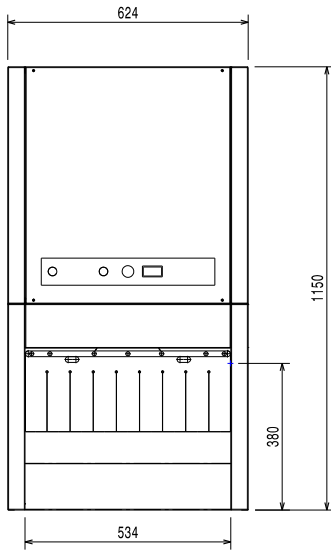

Electrolux
PROFESSIONAL

Disk HeroDry för green&clean huvdiskmaskin

Front