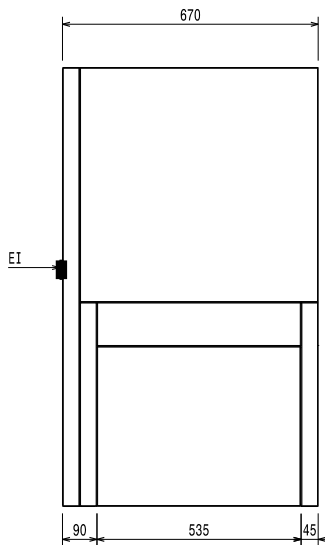

Sida

EI = Elektrisk anslutning
EO = Eluttag